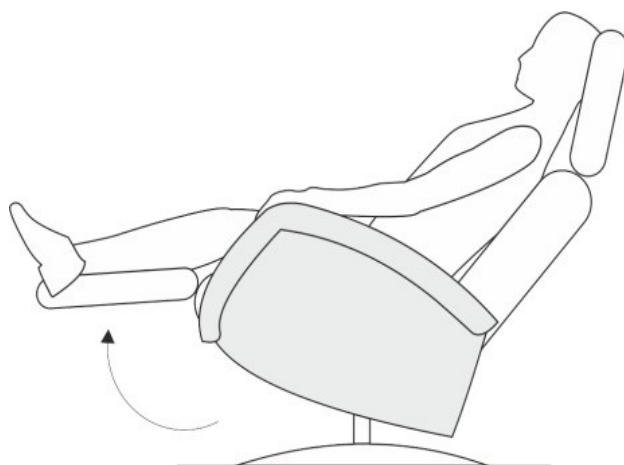

Ceník a typový plán TRAPANI

Popis funkce:

Funkce: pohyblivá část područky v kombinaci s funkcemi motoru

Když je opěrka nohou vysunutá, paže se spustí do pohodlné polohy- komfortní pozice.